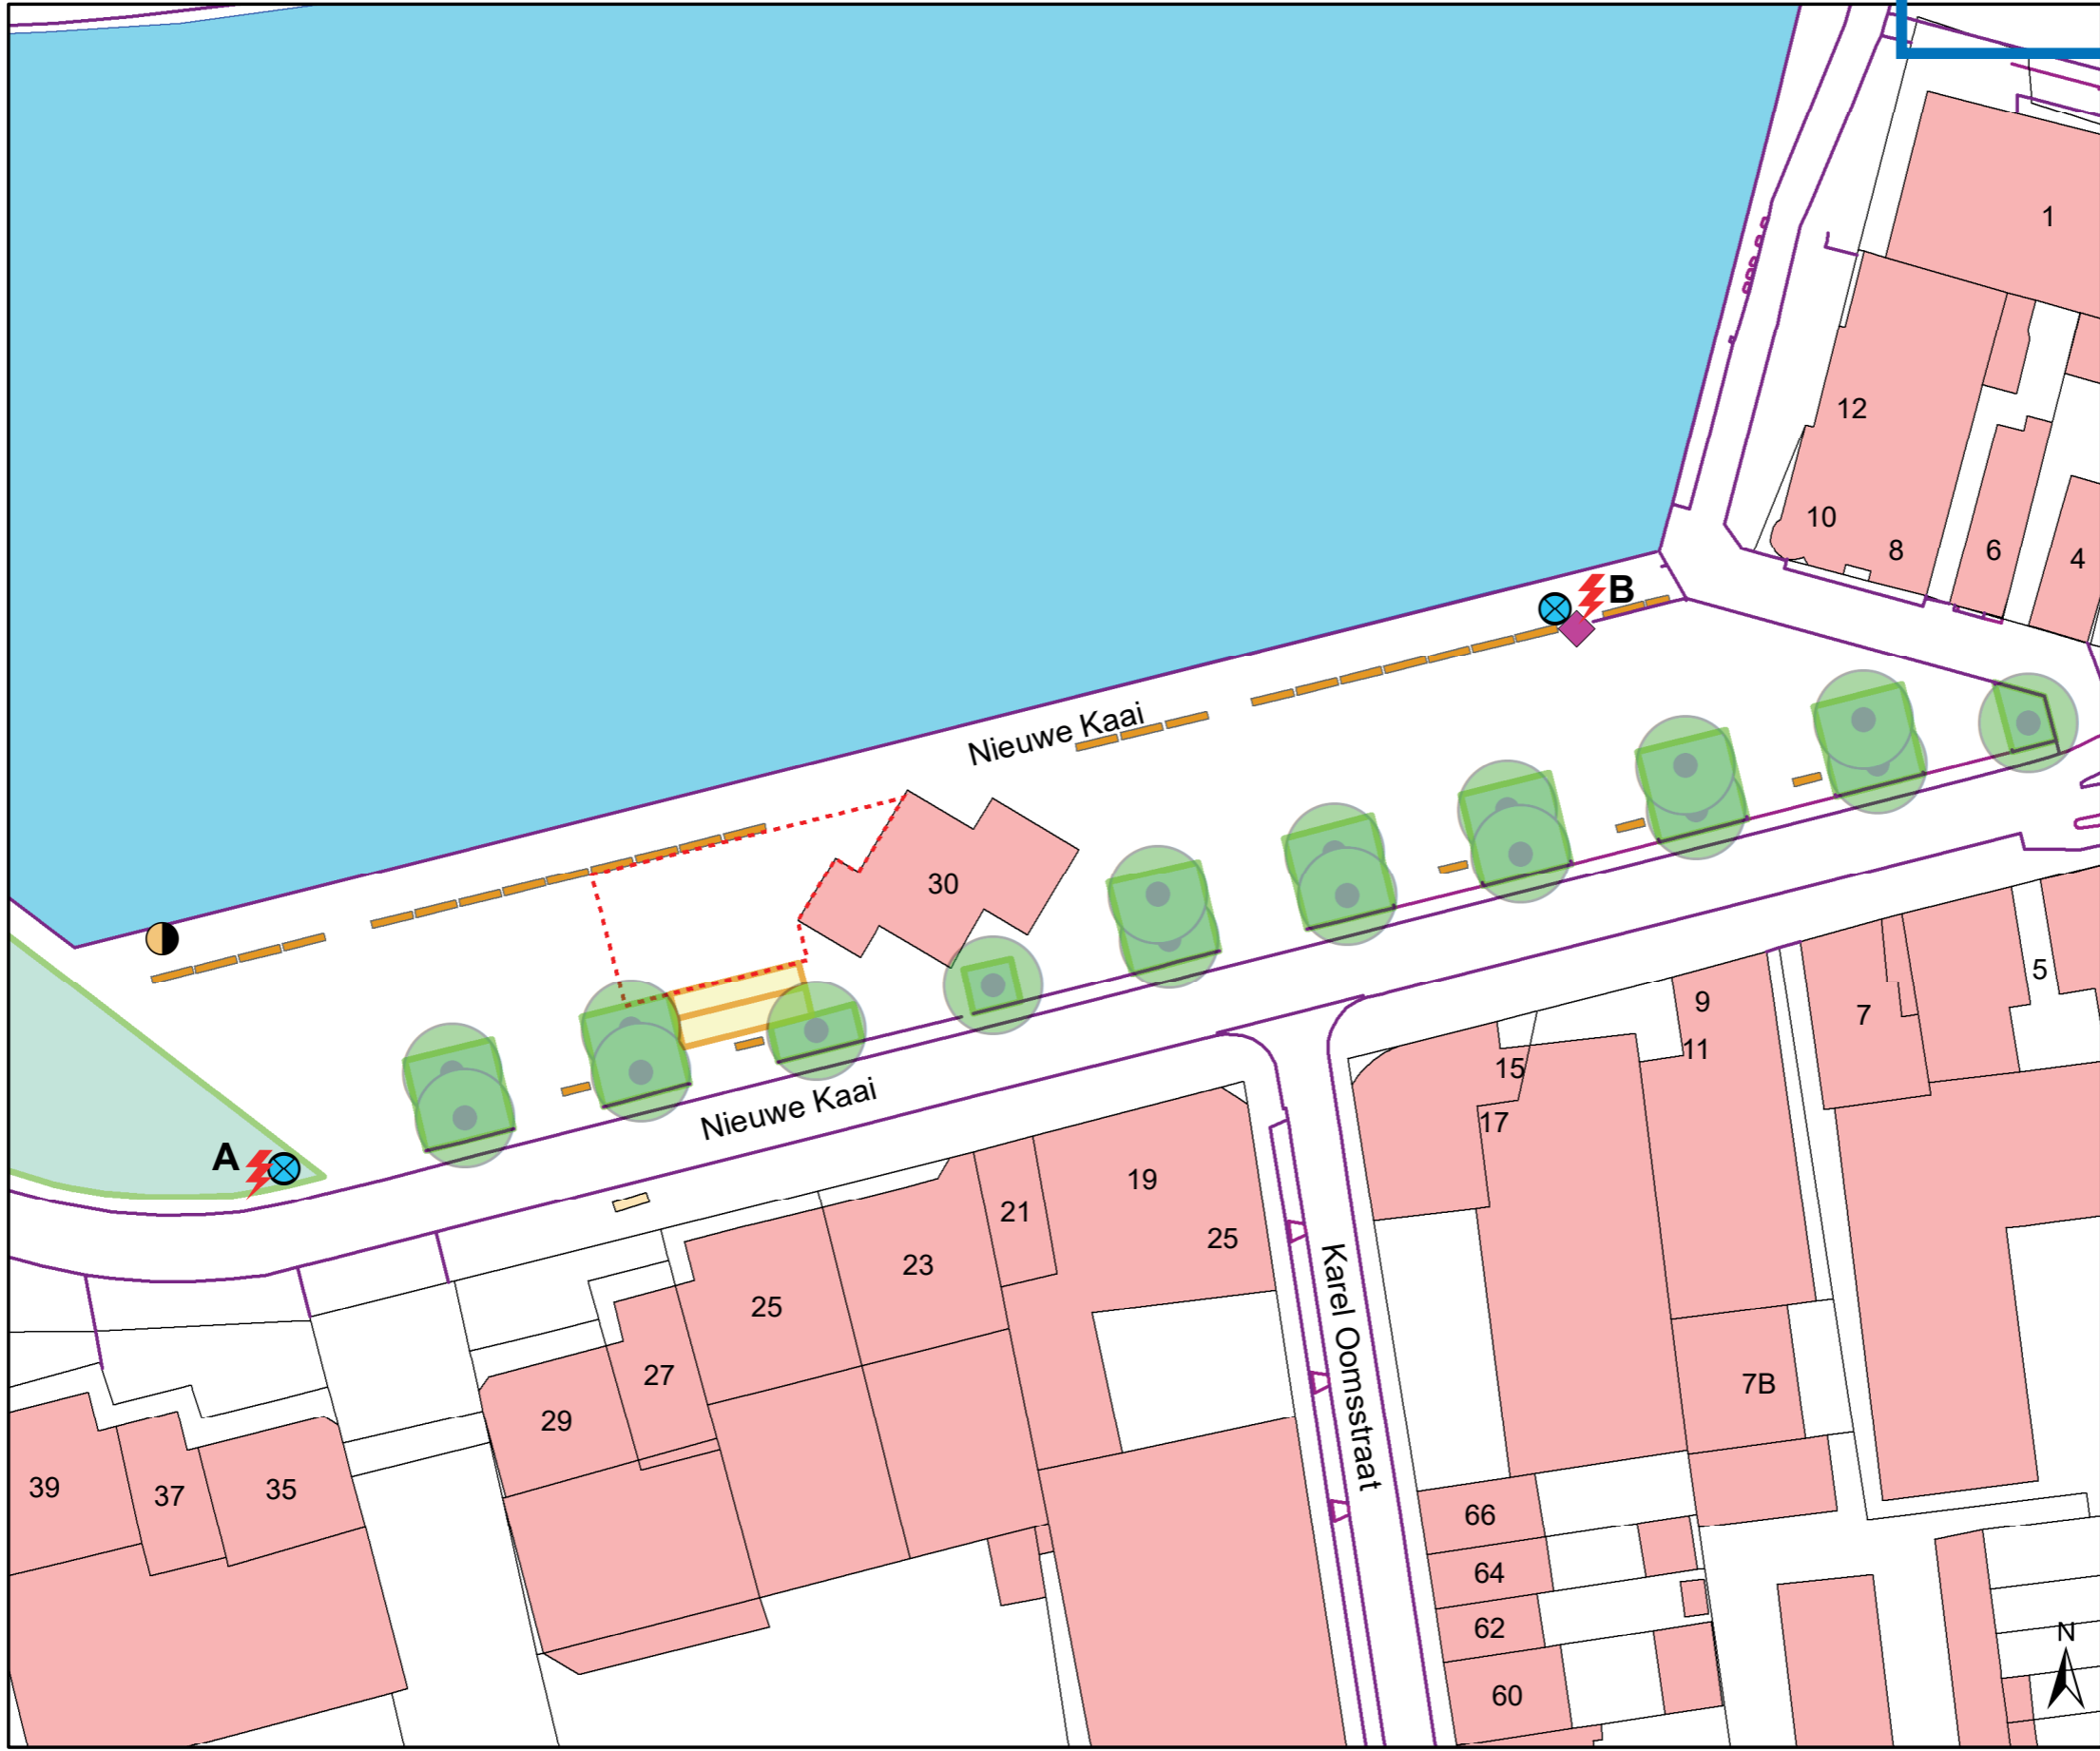

Nieuwe kaai

Vermogen Elektriciteitskast

A: 350A 3x 32A 230V
2x 63A 400V

B: 100A 1x 63A 400V

- Waterpunt
- Elektriciteitskast
- Afvoer
- Petanquebaan
- Terras Boothuis
- Banken
- Kubus