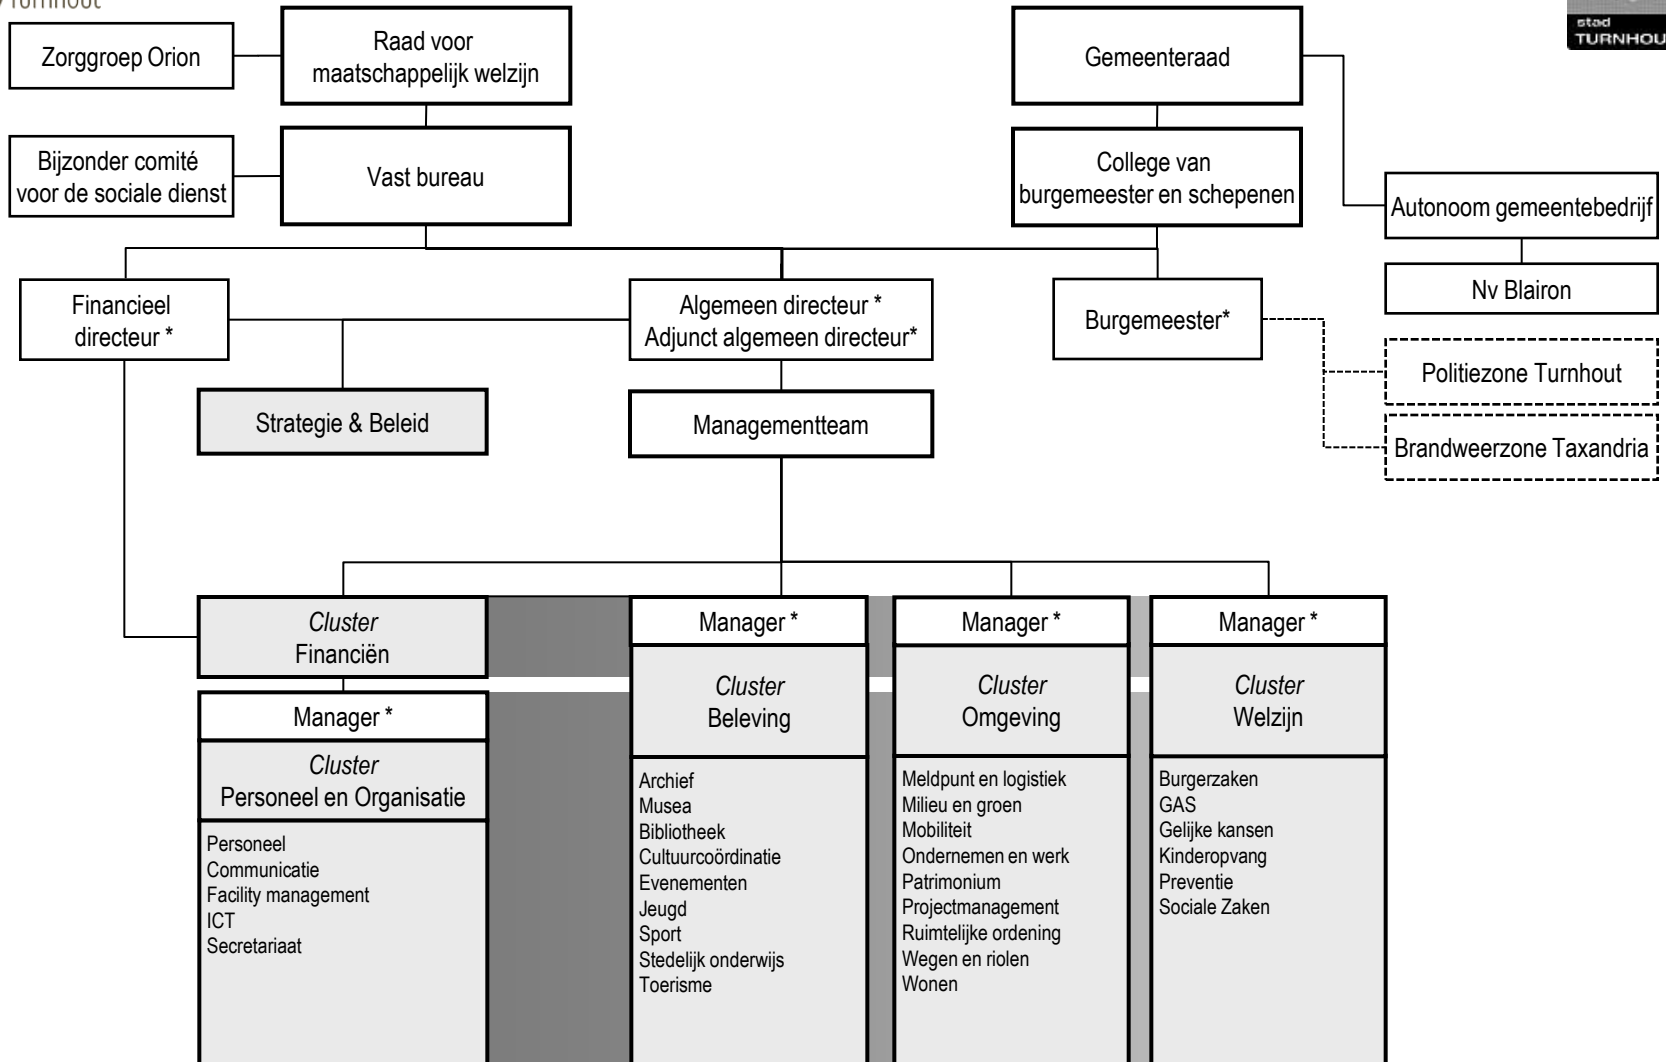

Organogram Stad & OCMW Turnhout

Het managementteam bestaat uit de functies met een *. De burgemeester of de door hem aangewezen schepenen maakt met raadgevende stem deel uit van het managementteam. (artikel 179, decreet over het lokaal bestuur)